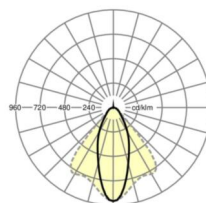

электротехника

Балласт	Электронный драйвер (1 штука)
Мощность системы	37W
сетевое напряжение	230V/50Hz
класс энергосбережения/Источник света	D

Оптика

Оснастка	LED, цветопередача/оттенок света CRI ≥ 80 / 4000K
Допуск для координаты цветности (MacAdam)	3SDCM
Фотобиологическая безопасность (светильник)	RG1
Номинальный световой поток	6106lm
Срок службы LED	50000h L80/B10 (Tq 40°C)
светоотдача светильников	163lm/W
Угол излучения	40° (C0) / 85° (C90)
UGR поп./вдоль	18.7 / 20.5

Механика

цвет корпуса	белый стандартный для электротехники RAL 9016
размеры (LxWxH/DxH)	1531mm x 55mm x 37mm
вес (нетто)	1.9kg
Вид монтажа	сборка трековых систем, световая структура

DEEP-LINK

<https://www.regiolux.de/ru/article/19420004020>

Ссылка	LED 6000lm 840
ηLB	100 %
Φ ↓/↑	99 % / 1 %
UGR поп./вдоль	18.7 / 20.5

размеры

L	1531 mm	Длина
B	55 mm	Ширина
H	37 mm	Высота